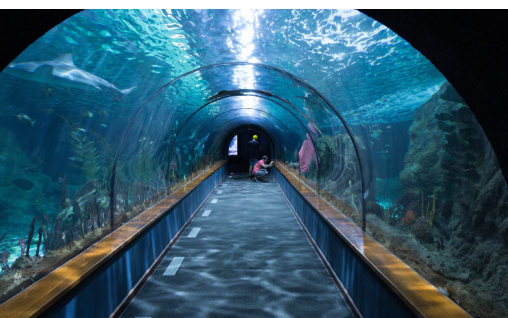

HANDIVAO

Séjour adapté de
groupes sur
mesure

Séjour Marais Poitevin du 15 au 24 juillet 2024

VOTRE SÉJOUR

Situé dans une ferme agricole, le gîte "Les Lodges de l'Aubertière" offre un environnement calme et ressourçant en plein champs.

Il est situé à 40km au nord de Fontenay le Comte aux portes du Marais Poitevin. A proximité de la côte Atlantique et de la nature, c'est l'endroit idéal pour des vacances au fil de l'eau ponctuées d'aventures entre amis.